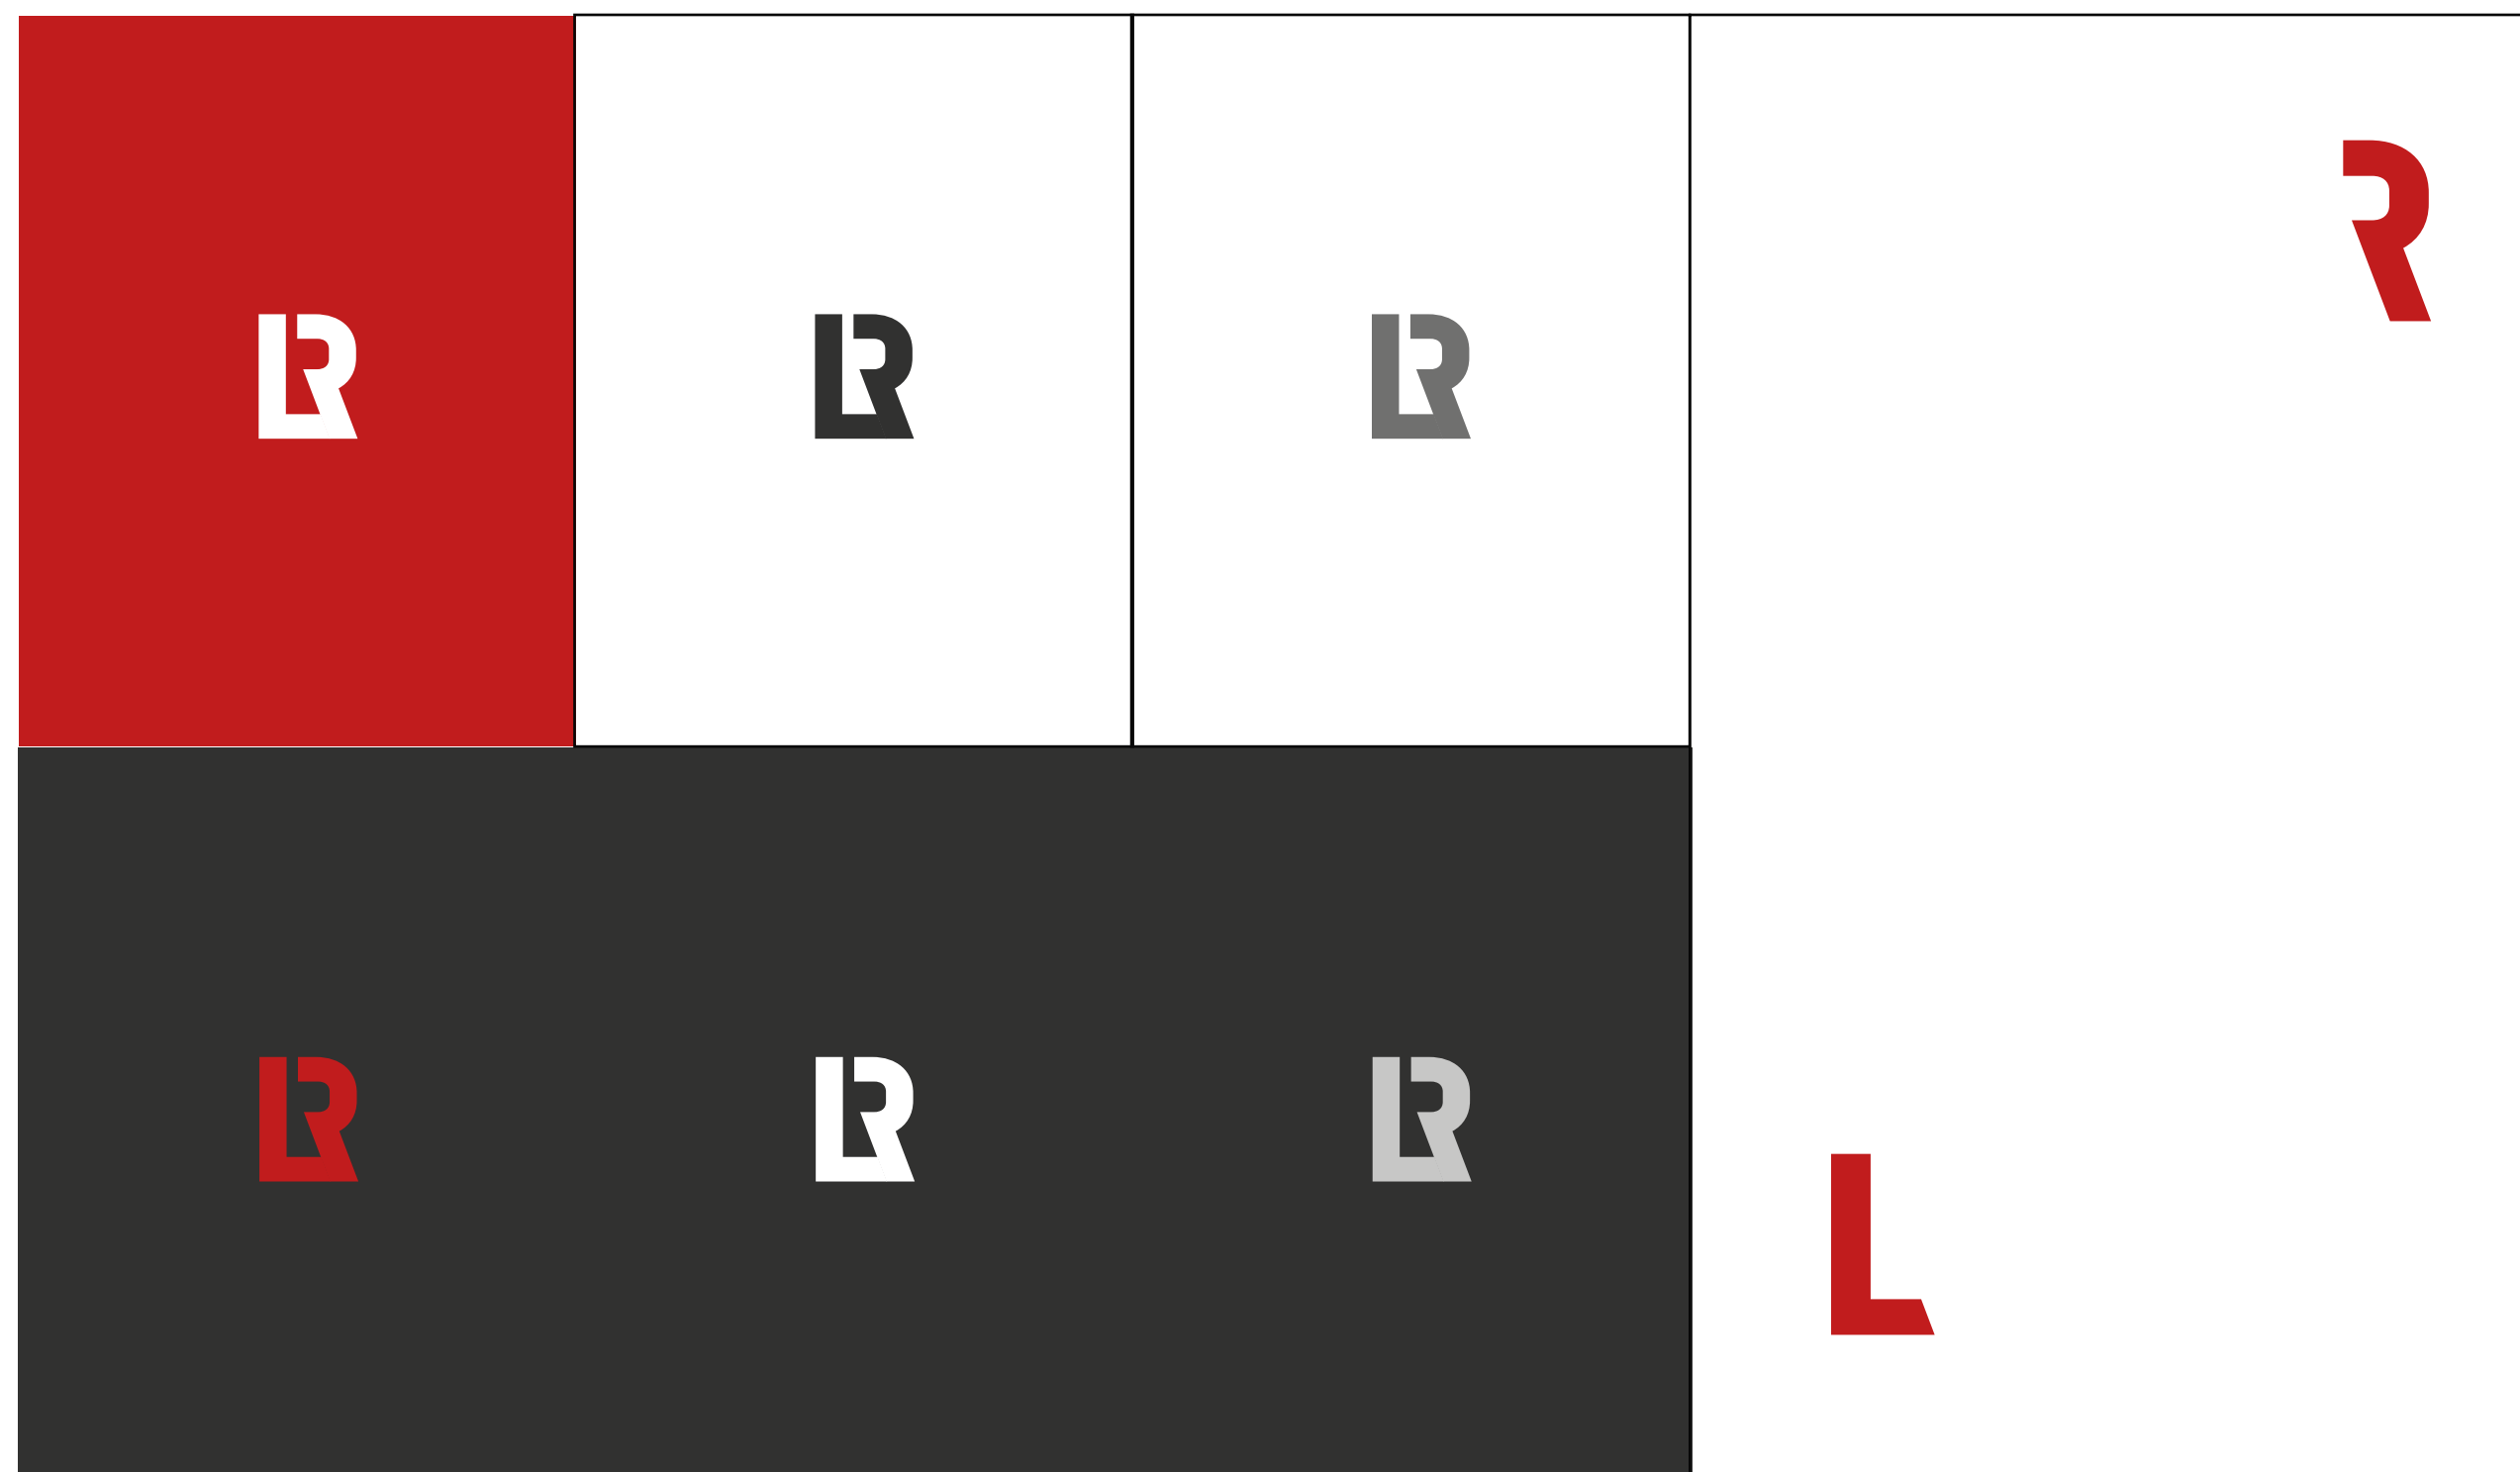

LIFTROCK

LIFTRUCK

Ochranná zóna loga

Vyznačuje minimální vzdálenost dalších prvků od loga.

Velikostně je určena pomocí ikony.

Je důležité tuto minimální vzdálenost dodržovat, aby logo mělo svůj osobní prostor.

Vyjímkou v ochranné zóně je pouze Claim, který považujeme za součást loga.

Barevnost

hex #c11c1c CMYK 23% 100% 100% 0% RGB 193% 28% 28%	hex #1b1b1b CMYK 0% 0% 0% 97% RGB 27% 27% 27%	hex #706f6f CMYK 0% 0% 0% 70% RGB 112% 111% 111%	hex #9d9d9c CMYK 0% 0% 0% 50% RGB 157% 157% 156%
hex #c6c6c6 CMYK 0% 0% 0% 30% RGB 198% 198% 198%	hex #c6c6c6 CMYK 0% 0% 0% 20% RGB 218% 218% 218%		