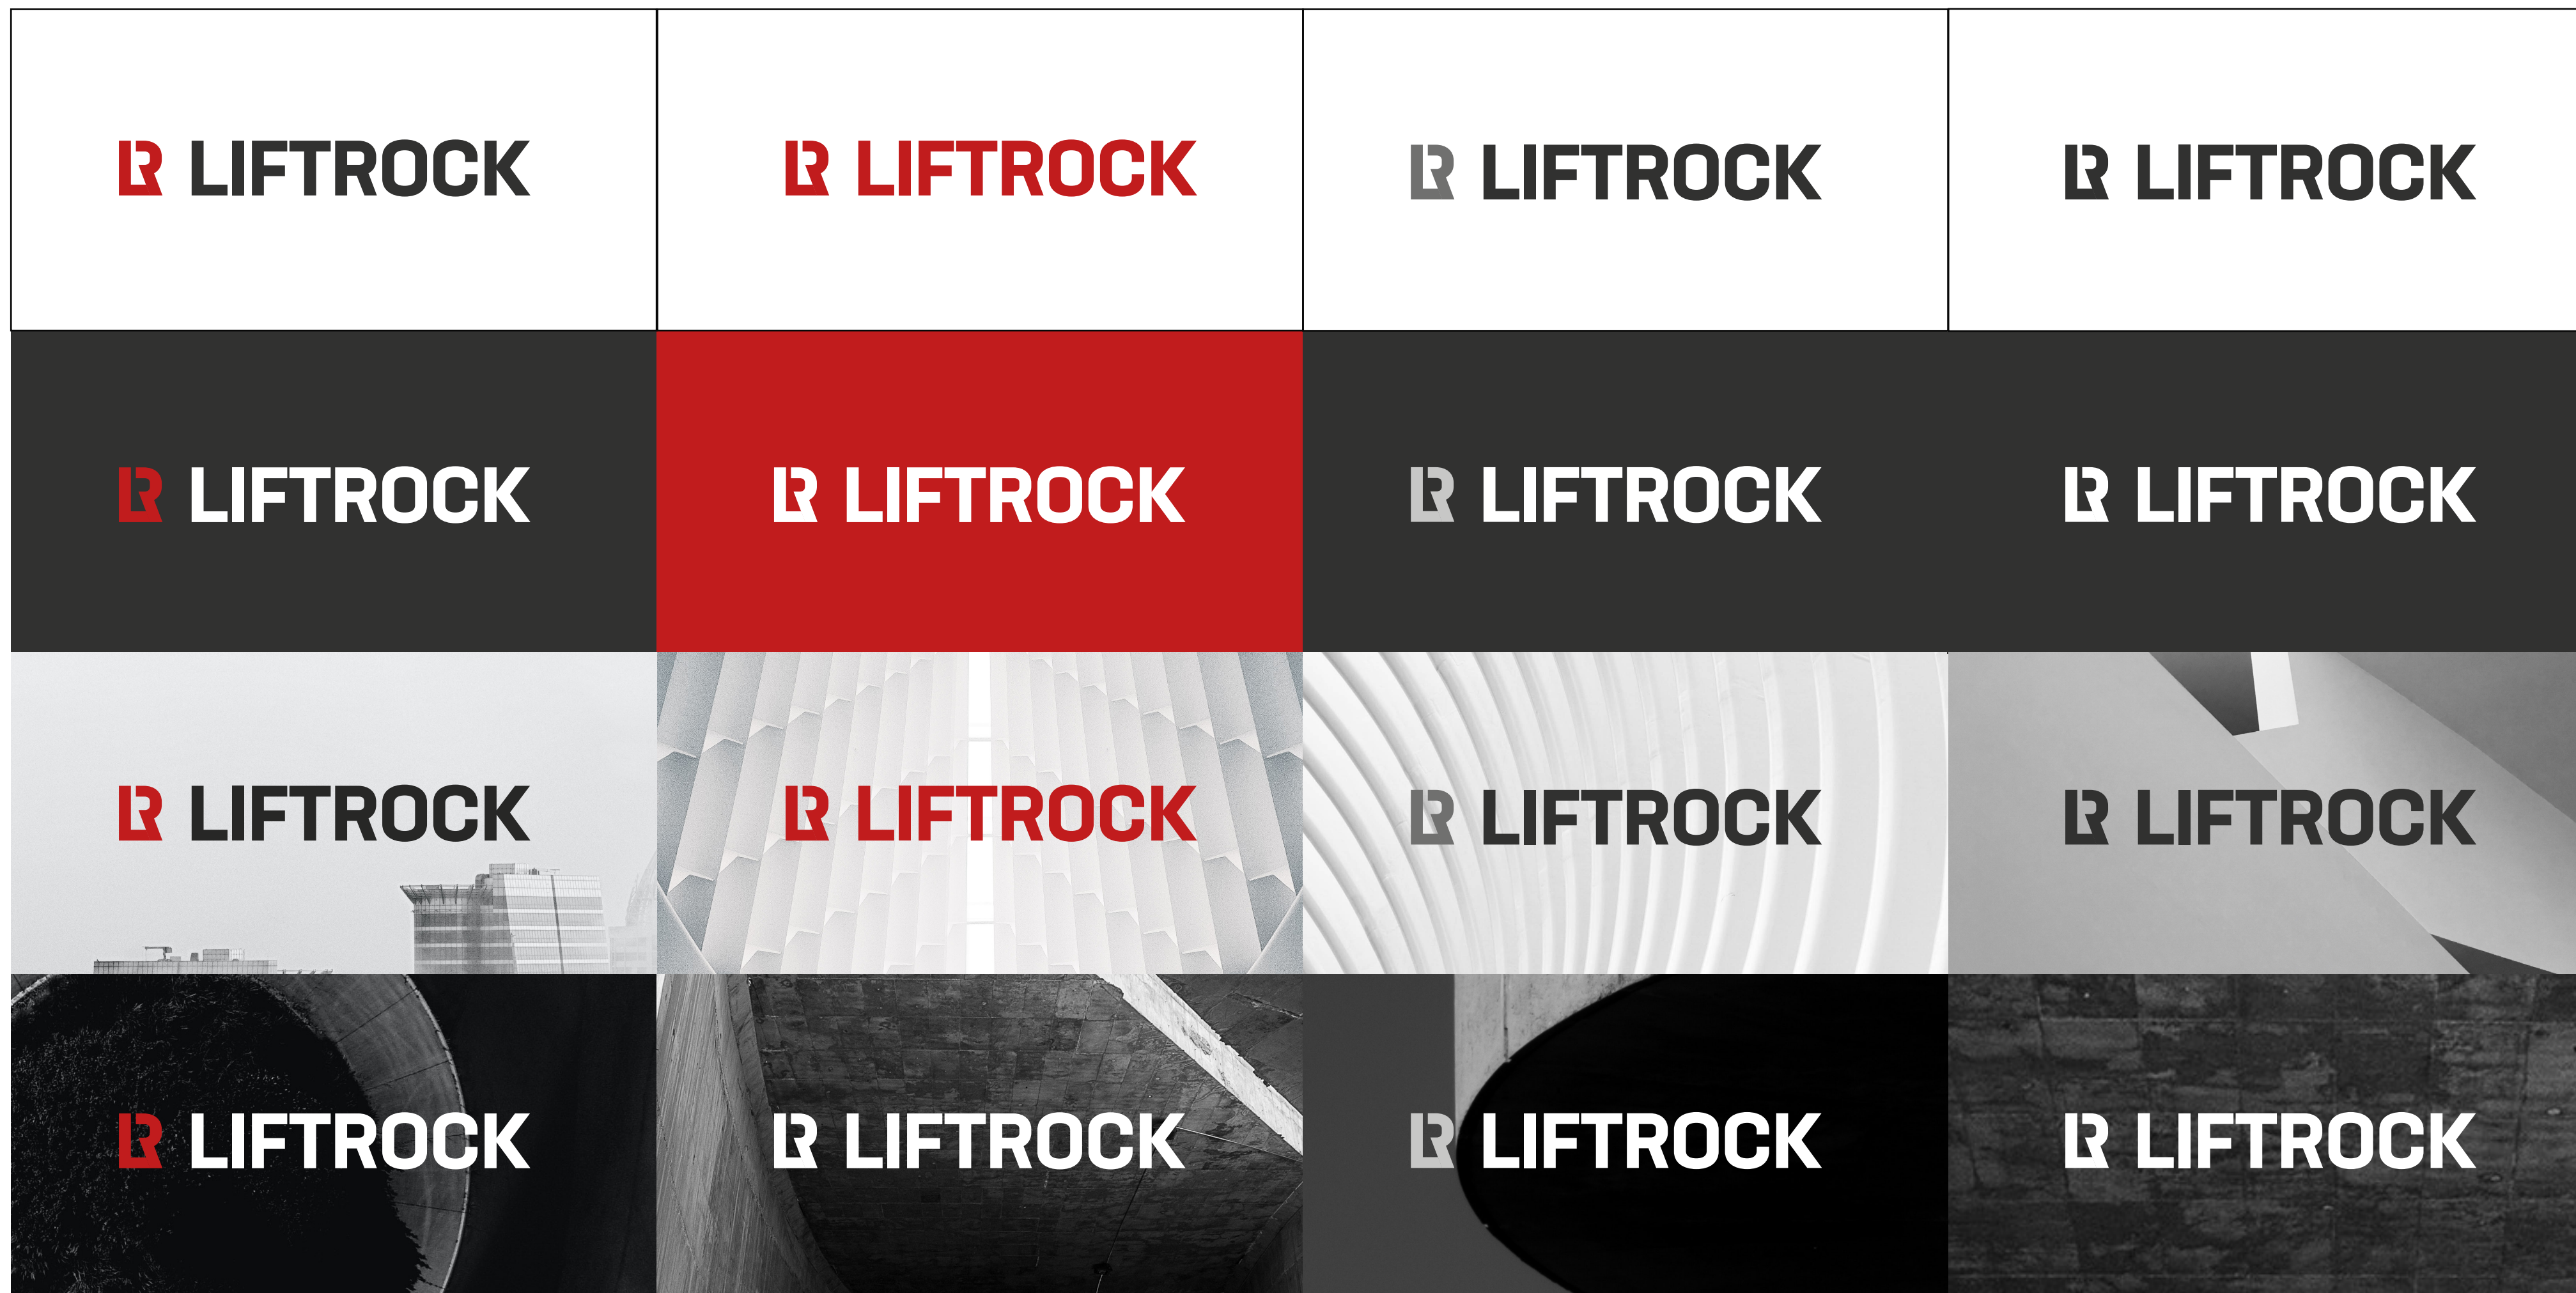

LIFTROCK

LIFTRUCK

Ochranná zóna loga

Vyznačuje minimální vzdálenost dalších prvků od loga.

Velikostně je určena pomocí ikony.

Je důležité tuto minimální vzdálenost dodržovat, aby logo mělo svůj osobní prostor.

Vyjímkou v ochranné zóně je pouze Claim, který považujeme za součást loga.

Barevnost

hex #c11c1c CMYK 23% 100% 100% 0% RGB 193% 28% 28%	hex #1b1b1b CMYK 0% 0% 0% 97% RGB 27% 27% 27%	hex #706f6f CMYK 0% 0% 0% 70% RGB 112% 111% 111%	hex #9d9d9c CMYK 0% 0% 0% 50% RGB 157% 157% 156%
hex #c6c6c6 CMYK 0% 0% 0% 30% RGB 198% 198% 198%	hex #c6c6c6 CMYK 0% 0% 0% 20% RGB 218% 218% 218%		