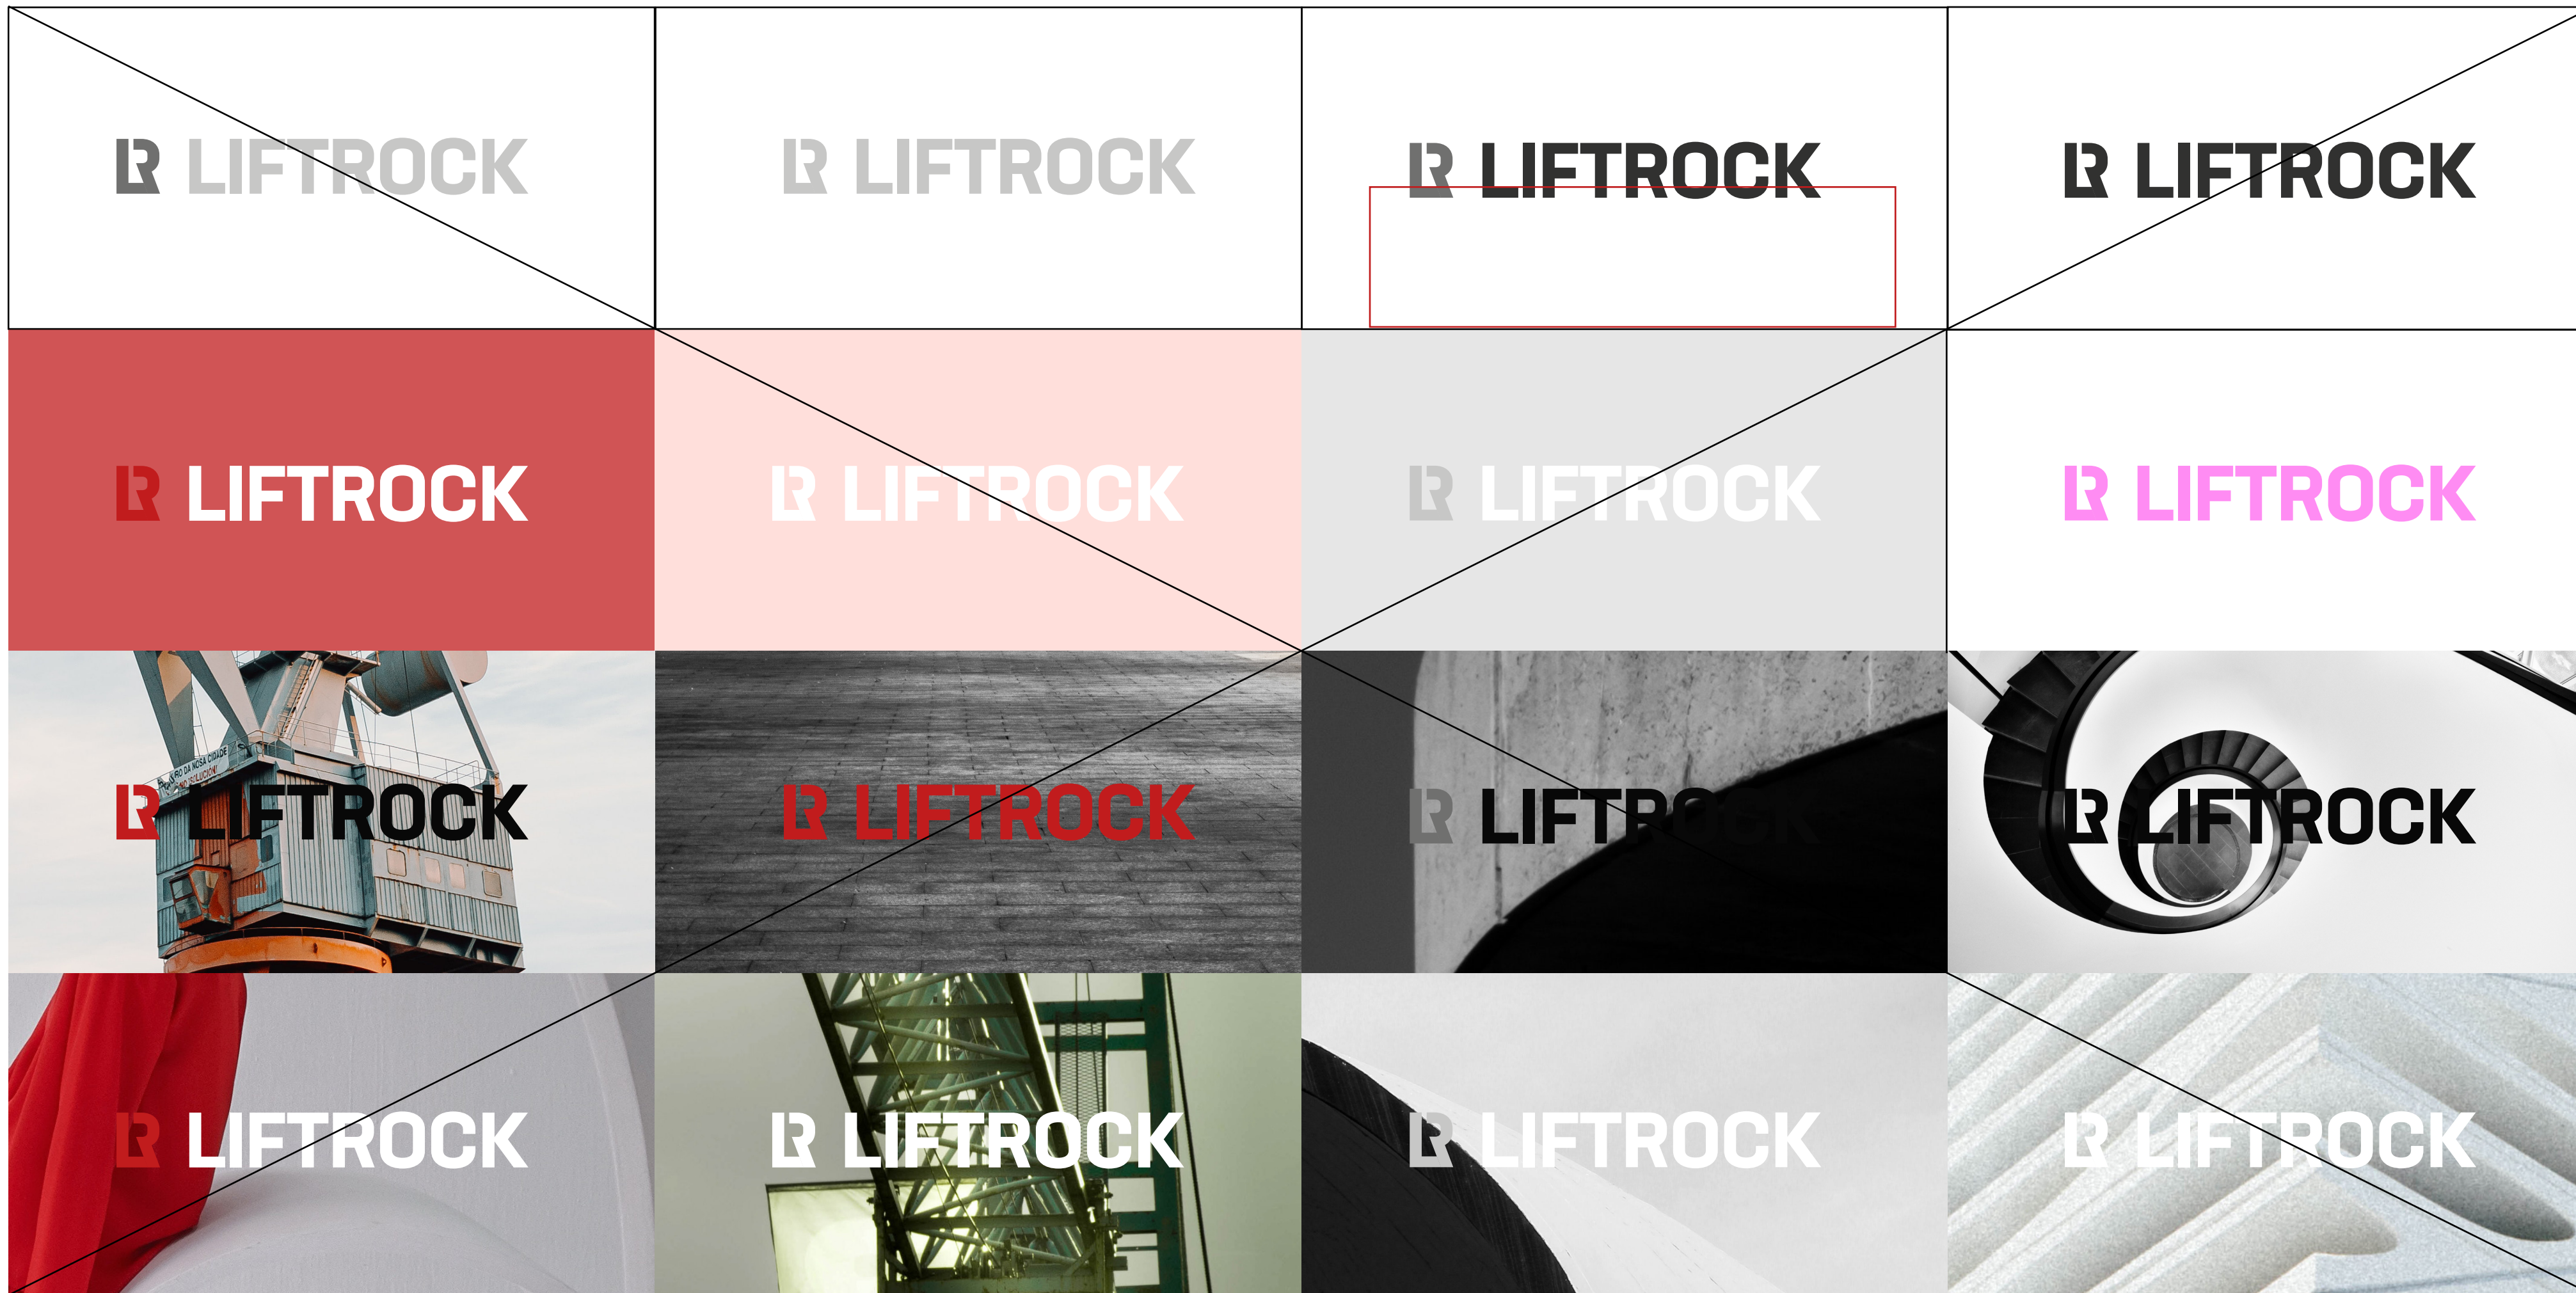

LIFTROCK

LIFTRUCK

Ochranná zóna loga

Vyznačuje minimální vzdálenost dalších prvků od loga.

Velikostně je určena pomocí ikony.

Je důležité tuto minimální vzdálenost dodržovat, aby logo mělo svůj osobní prostor.

Vyjímkou v ochranné zóně je pouze Claim, který považujeme za součást loga.

Barevnost

hex #c11c1c CMYK 23% 100% 100% 0% RGB 193% 28% 28%	hex #1b1b1b CMYK 0% 0% 0% 97% RGB 27% 27% 27%	hex #706f6f CMYK 0% 0% 0% 70% RGB 112% 111% 111%	hex #9d9d9c CMYK 0% 0% 0% 50% RGB 157% 157% 156%
hex #c6c6c6 CMYK 0% 0% 0% 30% RGB 198% 198% 198%	hex #c6c6c6 CMYK 0% 0% 0% 20% RGB 218% 218% 218%		